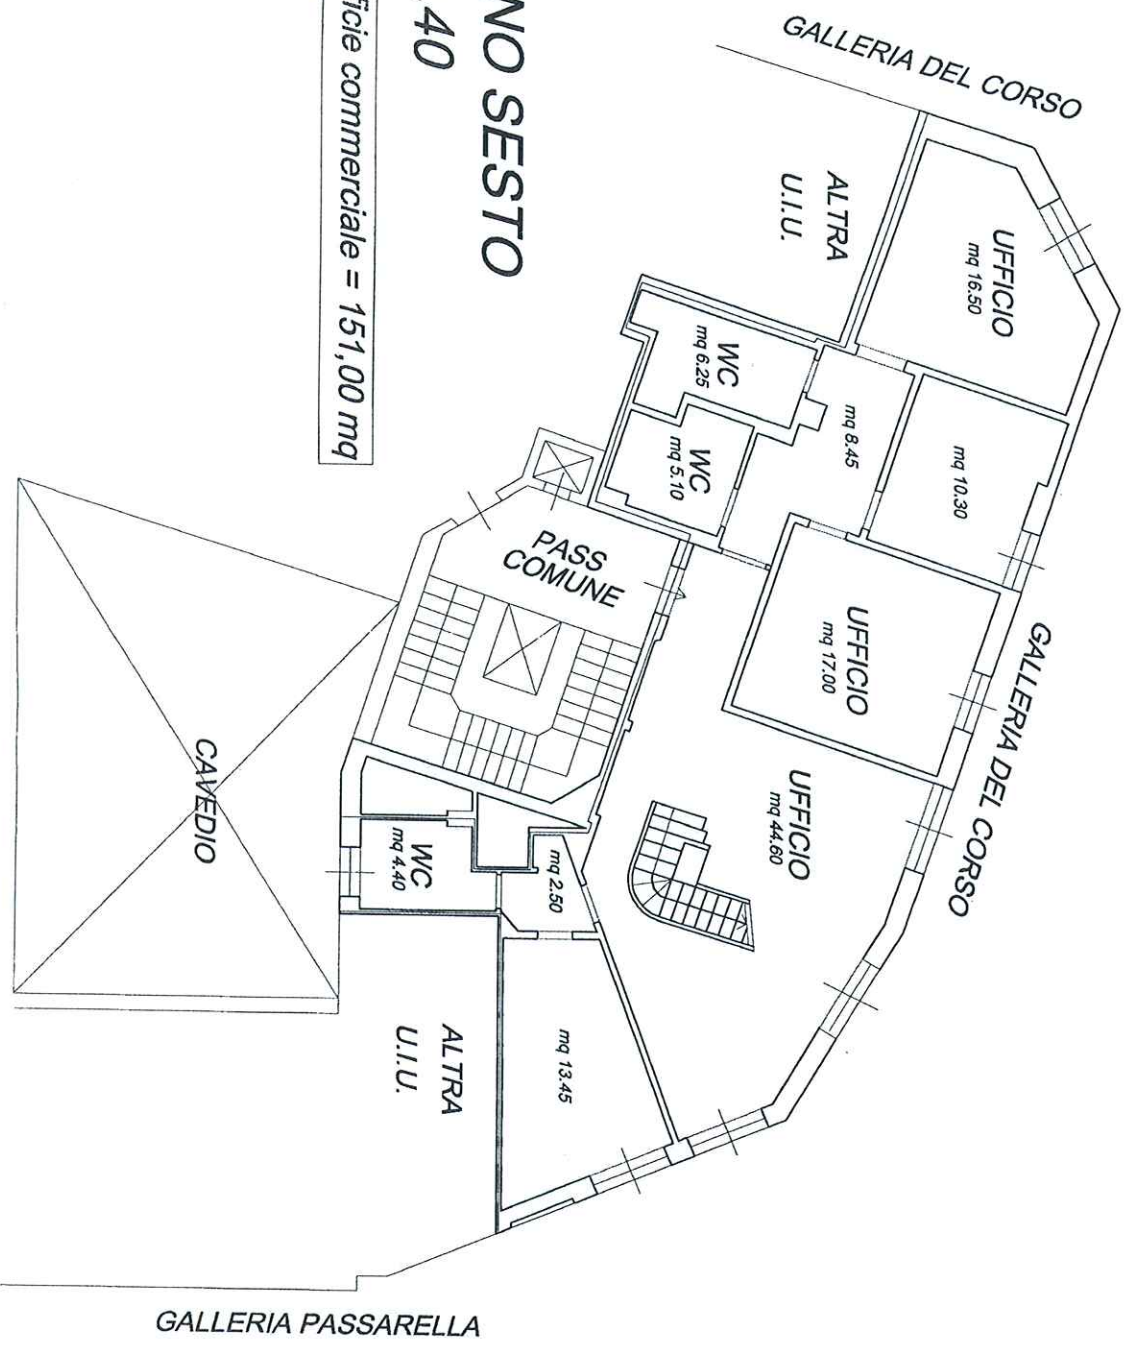

scala 1:100 (formato carta A3)

**PIANO SESTO**  
**H=3.40**  
superficie commerciale = 151,00 mq

GALLERIA PASSARELLA

Scala 1:100 (formato carta A3)

# PIANO SETTIMO

H=3.60

superficie commerciale = 118,00 mq  
(escluso terrazzo)